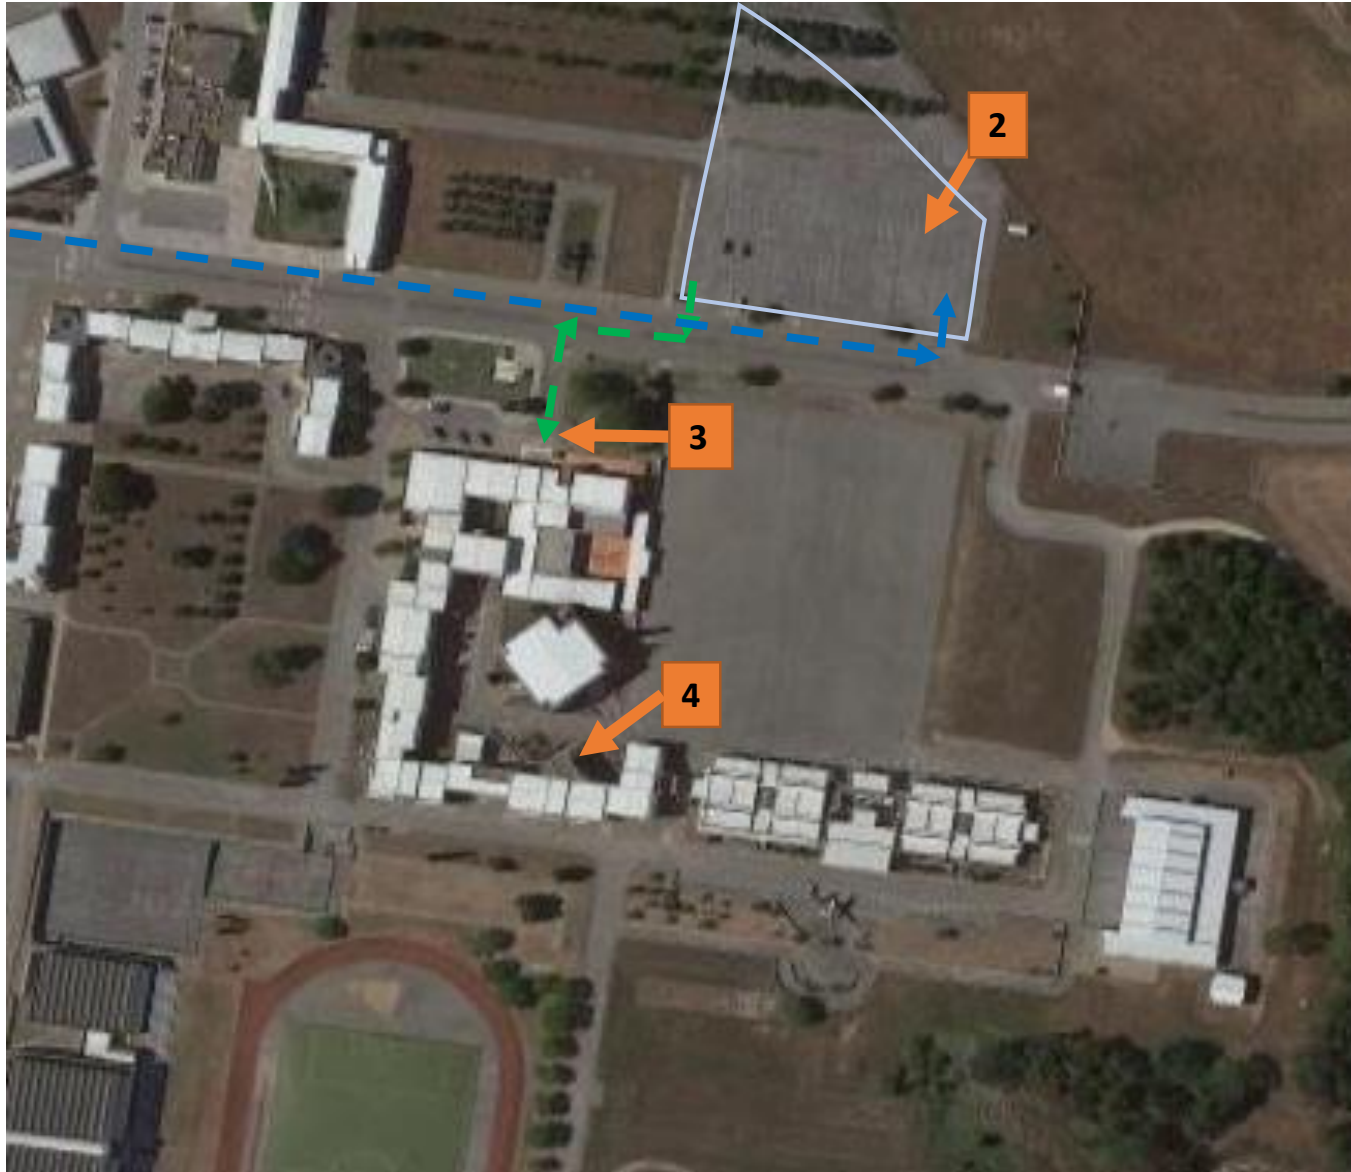

Vista Geral

Legenda:

1- Entrada na Unidade (Porta de Armas da BA1).

Coordenadas:

38°50'15.5"N 9°20'32.9"W
38.837625, -9.342464

2 – Parque de Estacionamento Geral.

3 – Entrada no Evento.

4 – Bloco Escolar 2.

— —> Percurso desde a Porta de Armas até ao estacionamento.

— —> Percurso desde o estacionamento até à entrada do evento.

Vista detalhada

Legenda:

1- Entrada na Unidade (Porta de Armas da BA1).

Coordenadas:

38°50'15.5"N 9°20'32.9"W

38.837625, -9.342464

2 – Parque de estacionamento geral.

3 – Entrada no Evento.

4 – Bloco Escolar 2.

— ► Percurso desde a Porta de Armas até ao local de estacionamento.

— ► Percurso desde o local de estacionamento até à entrada no Evento.