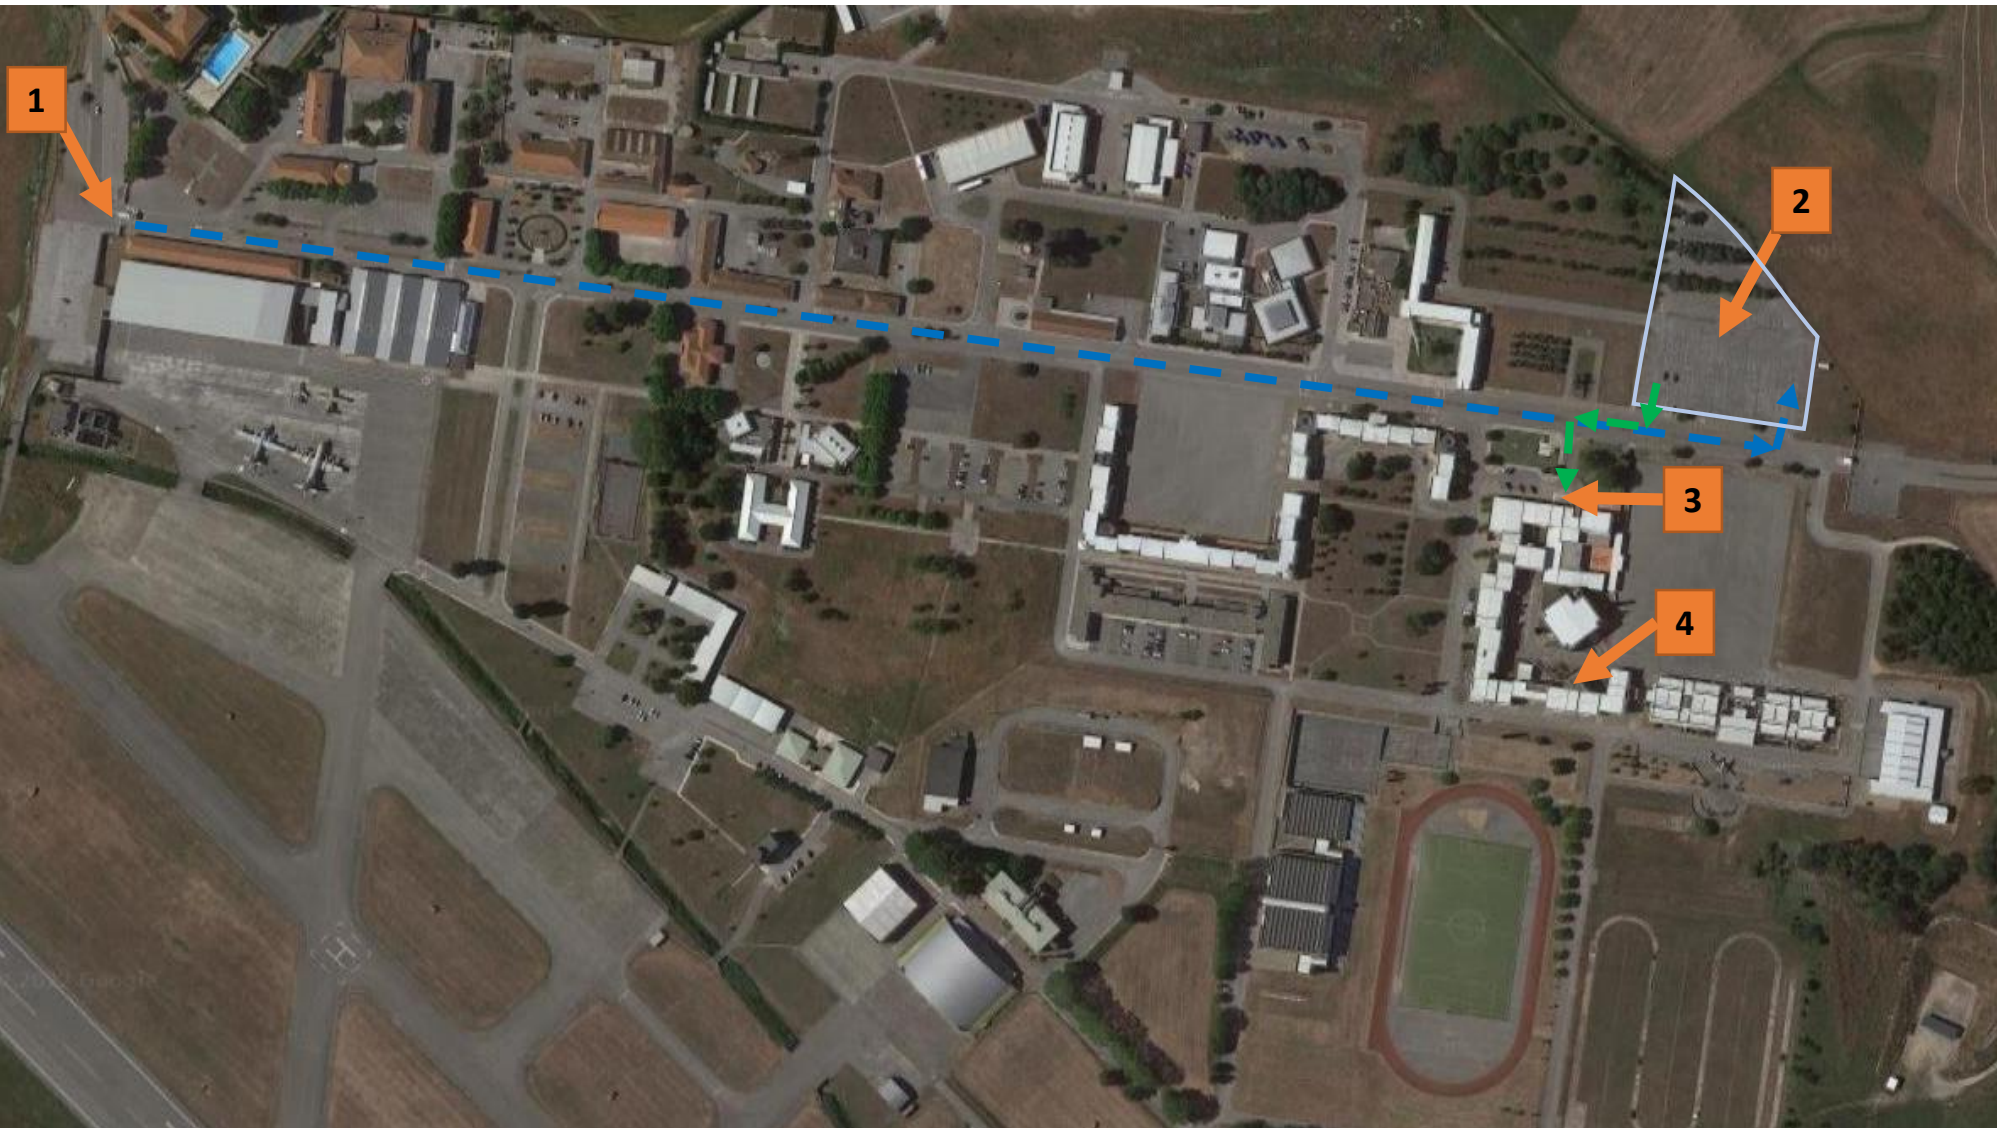

Vista Geral

Legenda:

1- Entrada na Unidade (Porta de Armas da BA1).

Coordenadas:

38°50'15.5"N 9°20'32.9"W
38.837625, -9.342464

2 – Parque de Estacionamento Geral.

3 – Entrada no Evento.

4 – Bloco Escolar 2.

— —> Percurso desde a Porta de Armas até ao estacionamento.

— —> Percurso desde o estacionamento até à entrada do evento.

Vista detalhada

Legenda:

1- Entrada na Unidade (Porta de Armas da BA1).

Coordenadas:

38°50'15.5"N 9°20'32.9"W

38.837625, -9.342464

2 – Parque de estacionamento geral.

3 – Entrada no Evento.

4 – Bloco Escolar 2.

— ► Percurso desde a Porta de Armas até ao local de estacionamento.

— ► Percurso desde o local de estacionamento até à entrada no Evento.